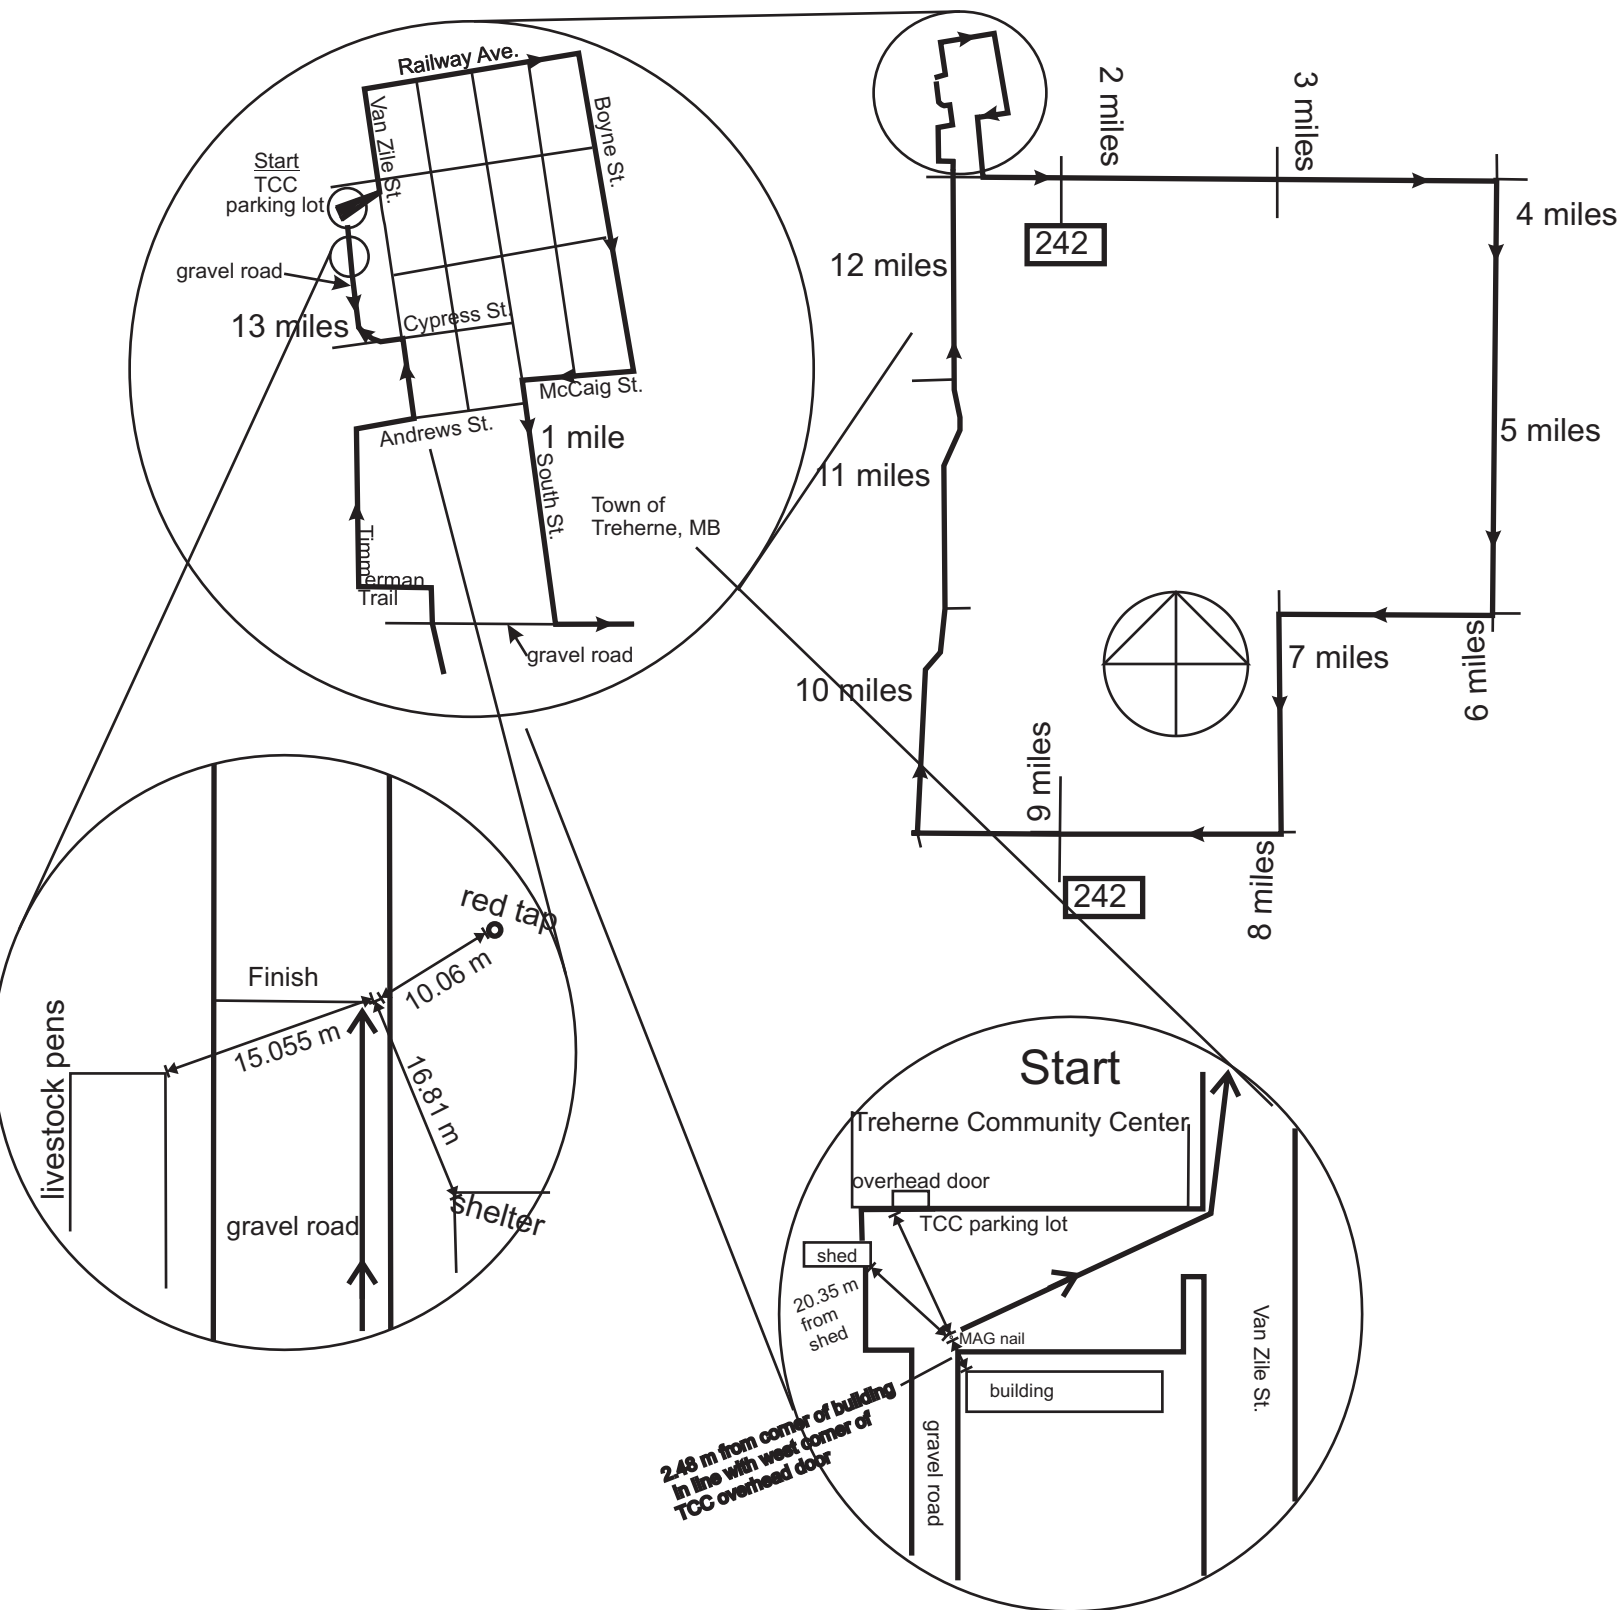

Treherne Half Marathon

Split locations

1 mile: 14 U 521947 5496581
 2 miles: 14 U 523333 5496320
 3 miles: 14 U 524938 5496330
 4 miles: 14 U 525893 5495675
 5 miles: 14 U 525905 5494071
 6 miles: 14 U 525297 5493017
 7 miles: 14 U 524285 5492455

8 miles: 14 U 523780 5491369
 9 miles: 14 U 522174 5491375
 10 miles: 14 U 521699 5492347
 11 miles: 14 U 521782 5493940
 12 miles: 14 U 521772 5495538
 13 miles: 14 U 521607 5496856

Measured by
 Laurent Lacroix & Patrick Riddell